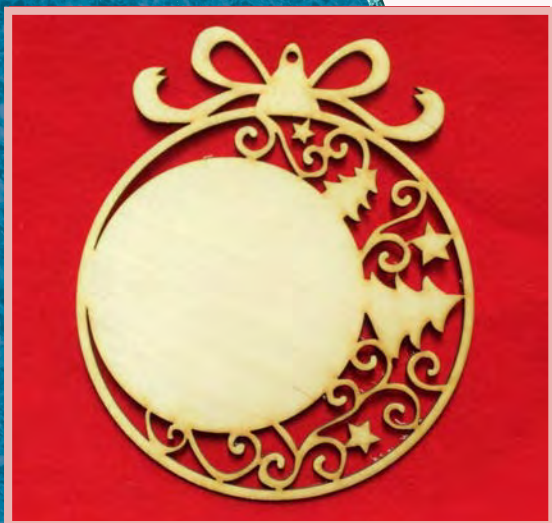

STOWARZYSZENIE POMOCY SZANSA ZAKŁAD AKTYWNOŚCI ZAWODOWEJ

termin składania zamówień:

📅 26.11.2021

📍 PL

Ozdoba choinkowa „Ostrokrzew”

Ręcznie wykonana ozdoba choinkowa ceramiczna, w formie zawieszki z gliny, szkliwiona, wypalana w 2 etapach.

wymiary: materiał:

- dł.: 11 cm • ceramika
- szer.: 7 cm

10 zł / szt.

Bombka ażurowa

Bombka personalizowana, wycinana laserowo ze sklejki 3mm. Na bombce istnieje możliwość wygrawerowania życzeń. Podana cena dotyczy bombki oraz grawerunku.