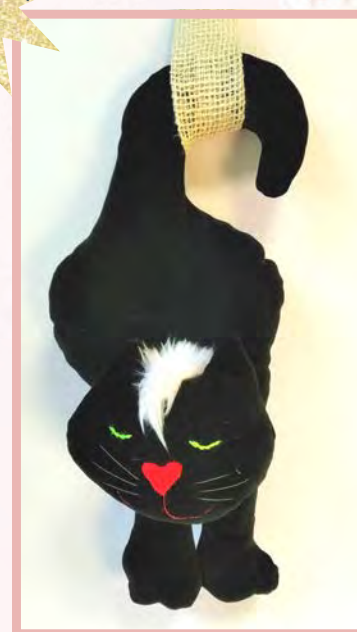

termin składania zamówień:

📅 01.12.2021

📍 PL

Wianek bożonarodzeniowy

Styropianowa baza została owinięta sznurkiem, na gotową bazę zostały przyklejone ozdoby.

wymiary:

- szer.: 29 cm
- wys.: 23 cm

materiał:

- sznurek
- baza styropianowa
- szyszki
- sztuczne owoce
- gwiazdki ceramiczne
- orzechy
- bombki
- gałązki

25 zł / szt.

25 zł / szt.

25 zł / szt.

Ozdobny karmnik

Karmnik wykonany ze sklejki o grubości od 0,5 cm do 15 cm. Ręcznie wycięte elementy na wyrzynarce włosowej. Boki ozdobione wzorem wykonanym wypalarką do drewna. Całość zbita gwoździami oraz podwójnie polakierowana.

wymiary:

- szer.: 27 cm
- wys.: 23 cm
- gł.: 30 cm

Kot - zawieszka na drzwi

Elementy wycięte z materiału, zszyte osobno, wypełnione gąbką silikonową, połączone. Na głowie wyszyte oczy, wąsy, doszyte włosy.