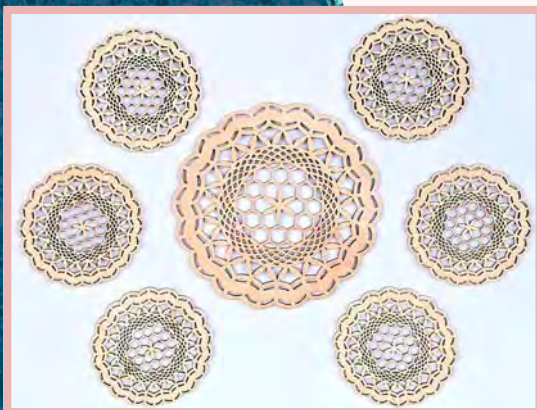

wymiary - duża:

- wys: 29 cm
- szer: 19 cm

materiał

- Surowa sklejka grubości 3 mm

wymiary - mała:

- wys: 15 cm
- szer: 9 cm

8-15 zł / szt.

Podkładki na wzór Koronki Bobowskiej

Koronka bobowska to małopolski wzór regionalny, wzorowany na tradycyjnej koronce klockowej pochodzącej z Bobowej. Nada elegancji nakryciom stołowym, ozdobi drzewko, okno, etc.
Zastosowanie: na prezent czy jako dekoracja wnętrz.