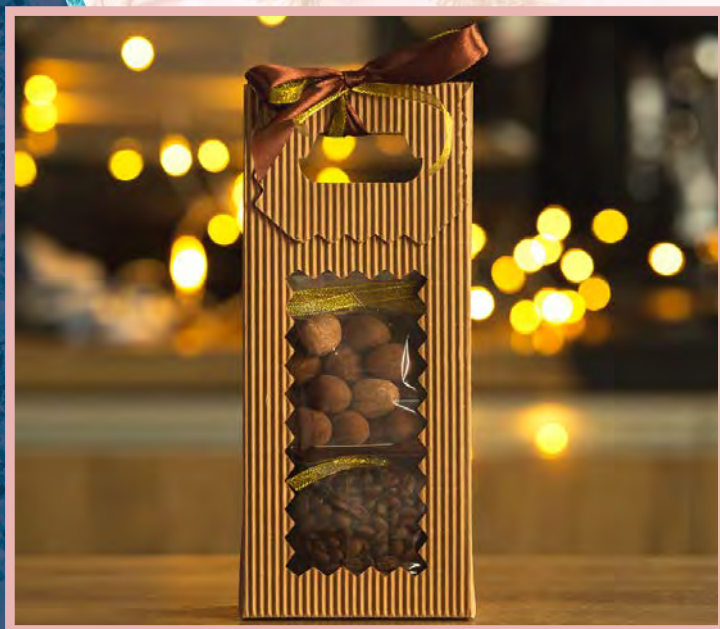

🌐 www.ambasadakreatywnosci.pl

termin składania zamówień:

📅 28.11.2021

🇵🇱 PL

STOWARZYSZENIE CZEŚĆ

Zestaw prezentowy kawowy:
Wysokogatunkowa kawa
i migdały w czekoladzie.

Zestaw zawiera:

- 100 g wysokogatunkowej kawy palonej Brazylia
- 100 g migdałów w czekoladzie.