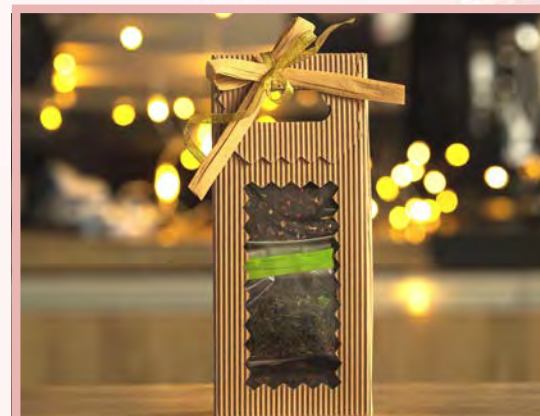

🌐 www.ambasadakreatywnosci.pl

termin składania zamówień:

📅 28.11.2021

🇵🇱 PL

STOWARZYSZENIE CZEŚĆ

Zestaw prezentowy kawowy:
Wysokogatunkowa kawa
i migdały w czekoladzie.

Zestaw zawiera:

- 100 g wysokogatunkowej kawy palonej Brazylia
- 100 g migdałów w czekoladzie.

Cena zawiera świąteczne opakowanie.

40 zł / szt.

25 zł / szt.

Zestaw prezentowy herbata
"African Queen" i "Goździki
w pomarańczy"
i imbir kandyzowany

Zestaw prezentowy herbaciany składający się z:

- imbiru kandyzowanego (50g)
- czarnej herbaty "African Queen" (30g) z dodatkami: płatkami słonecznika i bławatka, z dodatkiem suszonego banana oraz kandyzowanego ananasa o wspaniałym, orzeźwiająjącym zapachu, który przeniesie Cię wprost do gorącej Afryki,
- czarnej herbaty "Goździki w pomarańczy" (30g) w której skład wchodzi: hibiskus, skórka róży, skórka pomarańczy, żurawina, goździk, truskawka liofilizata.

Cena zawiera świąteczne opakowanie.

Zestaw prezentowy herbaciany:
"Arktyczny Ogień", "Łyk Szczęścia" oraz
herbata "Cytrusowa"

Zestaw prezentowy składający się z trzech herbat
sypanych:

- Herbata czarna "Arktyczny ogień" (30g). Mieszanka korzennych przypraw połączona ze skórką pomarańczy, czekoladą i pikantnym czerwonym pieprzem - oto "Arktyczny Ogień". Już sam zapach nie pozwoli Ci przejść obojętnie obok niej. WyrzYSTY, słodki, a zarazem lekko ostry smak, pobudzi Twoje zmysły. Dodatki: cynamon, czekolada ciemna, skórka pomarańczy, kardamon, imbir, pieprz czerwony.
- Herbata owocowa "Łyk szczęścia" (30g). Skład herbaty: hibiskus, skórka róży, żurawina, owoc goji, rokitnik, czarny bez, wiśnia liofilizata.
- Herbata zielona "Cytrusowa" (30g).