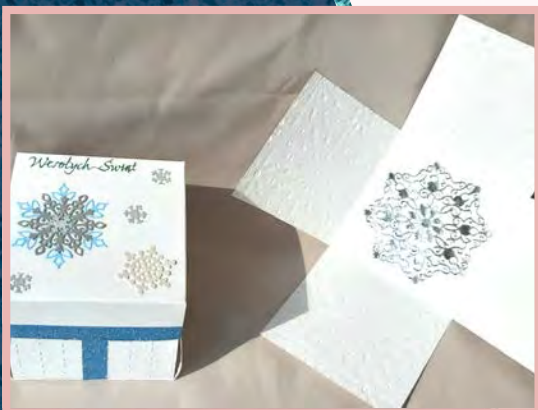

- śr.: 30-50 cm

90-160 zł / szt.

Ciasteczka i pierniczki bożonarodzeniowe

Pierniki mogą być pokryte masą cukrową, dodatkowo ozdobione delikatną aplikacją z lukru lub ozdób świątecznych. W ofercie mamy też pierniczki pokryte czekoladą w różnych kolorach. Oferujemy różne kształty ciasteczek: choinki, buty Mikołaja, gwiazdki, bałwanki, prezenty, aniołki, etc. Ciasteczka standardowo zapakowane w woreczek celofanowy zawiązany wstążeczkę satynową o szerokości 6 mm w wybranej świątecznej kolorystyce.

wymiary

- dł.: 7 cm
- szer.: 7 cm

3,50 zł / szt.

termin składania zamówień:

📅 30.11.2021

📍 PL

Bombka nietłukąca, filcowana wełną czesankową

Bombka ze styropianu, ozdobiona naturalną wełną chesankową z motywem świątecznym.

wymiary

- śr.: 10 cm

materiał:

- styropian
- wełna chesankowa

18 zł / szt.

Exploding box - pudełko prezentowe

Pudełko ze wzorem Bożonarodzeniowym, elegancko ozdobione, z wyciętym wzorem po bokach. Można wypełnić je słodyczami, upominkami, życzeniami, kuponem prezentowym etc.